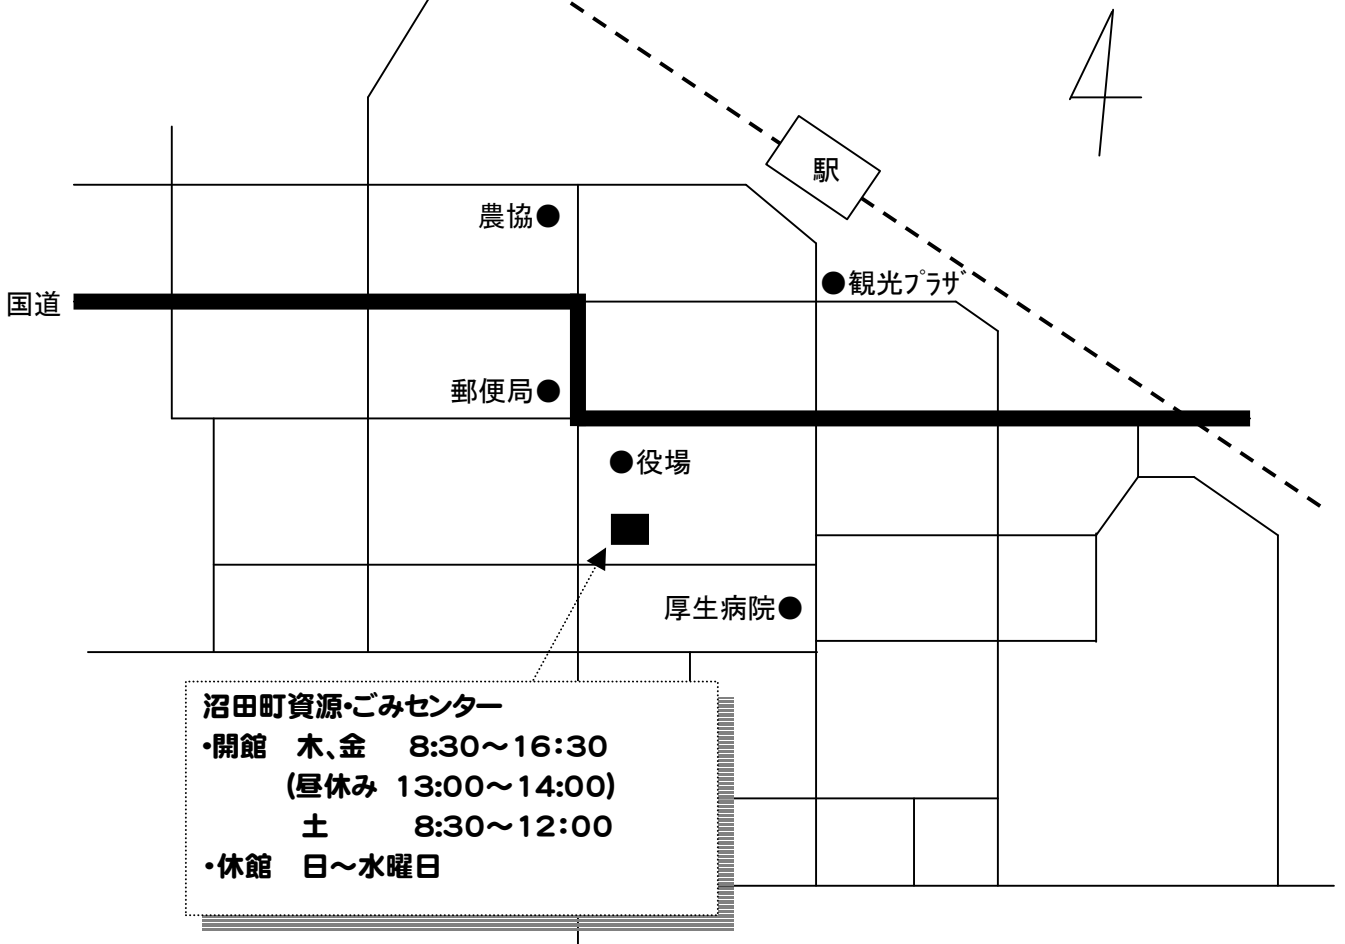

沼田町 資源・ごみセンター

郵便局

国道

沼田町資源・ごみセンター

役場

沼田町資源・ごみセンター

厚生病院