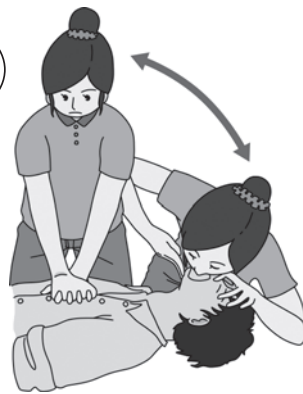

平成30年 沼田消防出初式の挙行について

平成30年1月10日(水)の13時30分から、役場庁舎前において消防職団員約100名が集まり開催されます。号令によって職団員がきびきびと動く様子や、沼田消防団ラッパ隊の吹奏、分列行進が見所です。町民の皆様も是非ご観覧ください。

※この写真は、平成29年の出初式の様子です！

大切な命を救えるのはあなたかもしれません！ ～救命講習会を受講しましょう～

目の前で家族や大切な人が倒れた時、あなたはその人の命を助けることができますか？沼田町では119番通報をしてから救急車が到着するまで、平均で約7分かかります。その間、目の前にいる皆さんが応急手当を行うことで、命を救える可能性が高くなります。心臓が止まって何もしていないとわずか3分で死亡率が約50%になってしまいます。

友人や隣人、同僚そして大切な家族の命を守り、救うために救命講習会を受講しましょう！

AEDパッドの貼り方

問い合わせ先：深川地区消防組合沼田支署 救急救助係 TEL 35-2050

受講料：無料

※日時については、受講者のご希望に合わせてます。お気軽にお問い合わせください！

※沼田町に設置されているAED！ご存じですか？

- ①ほろしん温泉ほたる館 ②沼田小学校 ③沼田中学校 ④特別養護老人ホーム旭寿園
- ⑤養護老人ホーム和風園 ⑥沼田町民体育館 ⑦生涯学習センター ゆめっくる ⑧沼田認定こども園
- ⑨深川警察署沼田警察庁舎 ⑩沼田町就業支援センター ⑪B&Gプール(夏季のみ)
- ⑫高穂スキー場(冬季のみ) ⑬近藤歯科医院 ⑭ダ・マルシェ ⑮まちなかほっとタウン