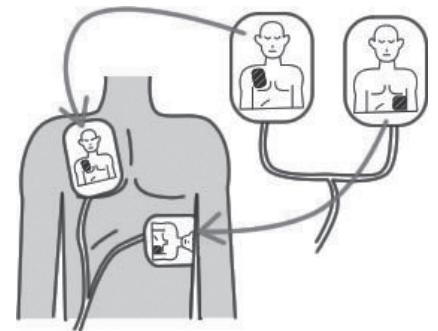

平成30年 沼田消防出初式の挙行について

平成30年1月10日(水)の13時30分から、役場庁舎前において消防職団員約100名が集まり開催されます。号令によって職団員がきびきびと動く様子や、沼田消防団ラッパ隊の吹奏、分列行進が見所です。町民の皆様も是非ご観覧ください。

※この写真は、平成29年の出初式の様子です！

大切な命を救えるのはあなたかもしれません！ ～救命講習会を受講しましょう～

目の前で家族や大切な人が倒れた時、あなたはその人の命を助けることができますか？沼田町では119番通報をしてから救急車が到着するまで、平均で約7分かかります。その間、目の前にいる皆さんが応急手当を行うことで、命を救える可能性が高くなります。心臓が止まって何もしていないとわずか3分で死亡率が約50%になってしまいます。

友人や隣人、同僚そして大切な家族の命を守り、救うために救命講習会を受講しましょう！

AEDパッドの貼り方

問い合わせ先：深川地区消防組合沼田支署 救急救助係 TEL 35-2050

受講料：無料

※日時については、受講者のご希望に合わせてます。お気軽にお問い合わせください！

※沼田町に設置されているAED！ご存じですか？

- ①ほろしん温泉ほたる館 ②沼田小学校 ③沼田中学校 ④特別養護老人ホーム旭寿園
- ⑤養護老人ホーム和風園 ⑥沼田町民体育館 ⑦生涯学習センター ゆめっくる ⑧沼田認定こども園
- ⑨深川警察署沼田警察庁舎 ⑩沼田町就業支援センター ⑪B&Gプール(夏季のみ)
- ⑫高穂スキー場(冬季のみ) ⑬近藤歯科医院 ⑭ダ・マルシェ ⑮まちなかほっとタウン