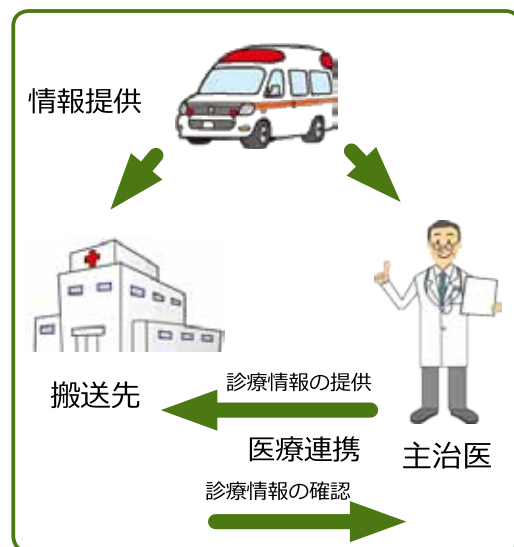

あんしんボタンは、救急時や災害など「何かあった時」に、自分の情報（かかりつけ医・服薬状況など）をいち早く救急隊員や医師に知ってもらうため、氏名や家族の連絡先、かかりつけの医療機関などを記載した「あんしんカード」と、薬を処方された時にもらう説明書、健康保険証のコピーなどの情報を一括保管するボトルです。

「冷蔵庫に大切に保管し、万が一のときに備えてください」

「あんしんボタン」に入れるものは！

①あんしんカード

②健康保険証のコピー

③薬の説明書

「あんしんボタン」に
①あんしんカード
②健康保険証のコピー
③薬の説明書
を入れて冷蔵庫に入れておくだネ!!

「あんしんボタン」の利用方法！！

①救急事態発生！！

消防署に連絡（119番）

②救急隊員到着！！

③搬送・情報提供！！