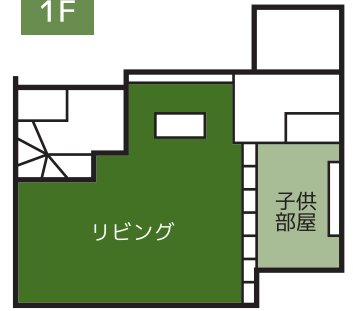

今月から本格的に始動し、週末泊まり込みの作業で、17名の生徒と引率の先生が沼田町へやってきました。見かけた際は、激励の言葉とともに温かく見守っていただけますよう、よろしく

▲今年も器具の使い方を指導してくれる馬狩さん。

学生の提案で採用された
プランのイメージ図はこちら！

1F

2F

1F

完成をお楽しみに！

進捗状況はこちらから