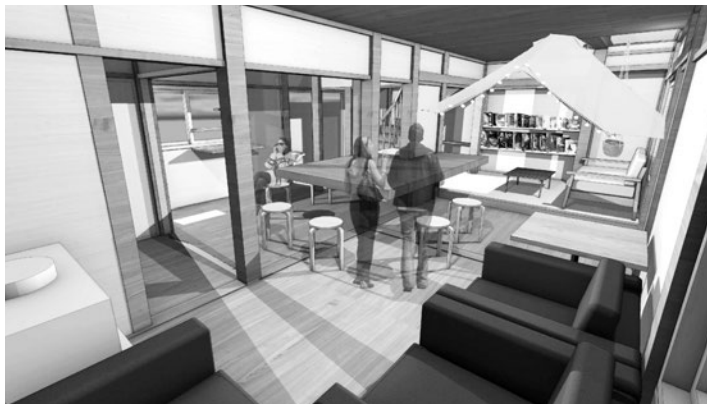

## 北海学園大学×沼田町 セルフリノベーション

今年も北海学園大学との連携協定の取り組みの一環として、住宅をリノベーションする活動を4月から半年間かけて行いました。

この活動は今年で6年目となり過去の物件は移住体験住宅やサテライトオフィスなどに使われています。

今年は、移住交流ハウスをリノベーションし、移住者の交流及び相談施設として活用していきます。

今回のコンセプトは、学生たちが自ら計測を行い、2グループに分かれて作った案をそれぞれの思いと共にプレゼンテーションで競い、「解放」都会に疲れたみなさまへ」に決定しました。

## 解放 ～都会に疲れたみなさまへ～

階段の位置を1階の奥に移動し、天井を吹き抜けにすることで1階・2階が繋がり、移住者が交流することができる解放感がある1つの空間を作りました。

※完成予想図

完成したのが  
コチラ!!

広々となった1階。  
移住者の交流も  
スムーズに♪

柱を補強したり、階段を新たに作り直すなど大変な作業がたくさんありましたが、無事完成しました。

アンケートへのご協力をお願いします!