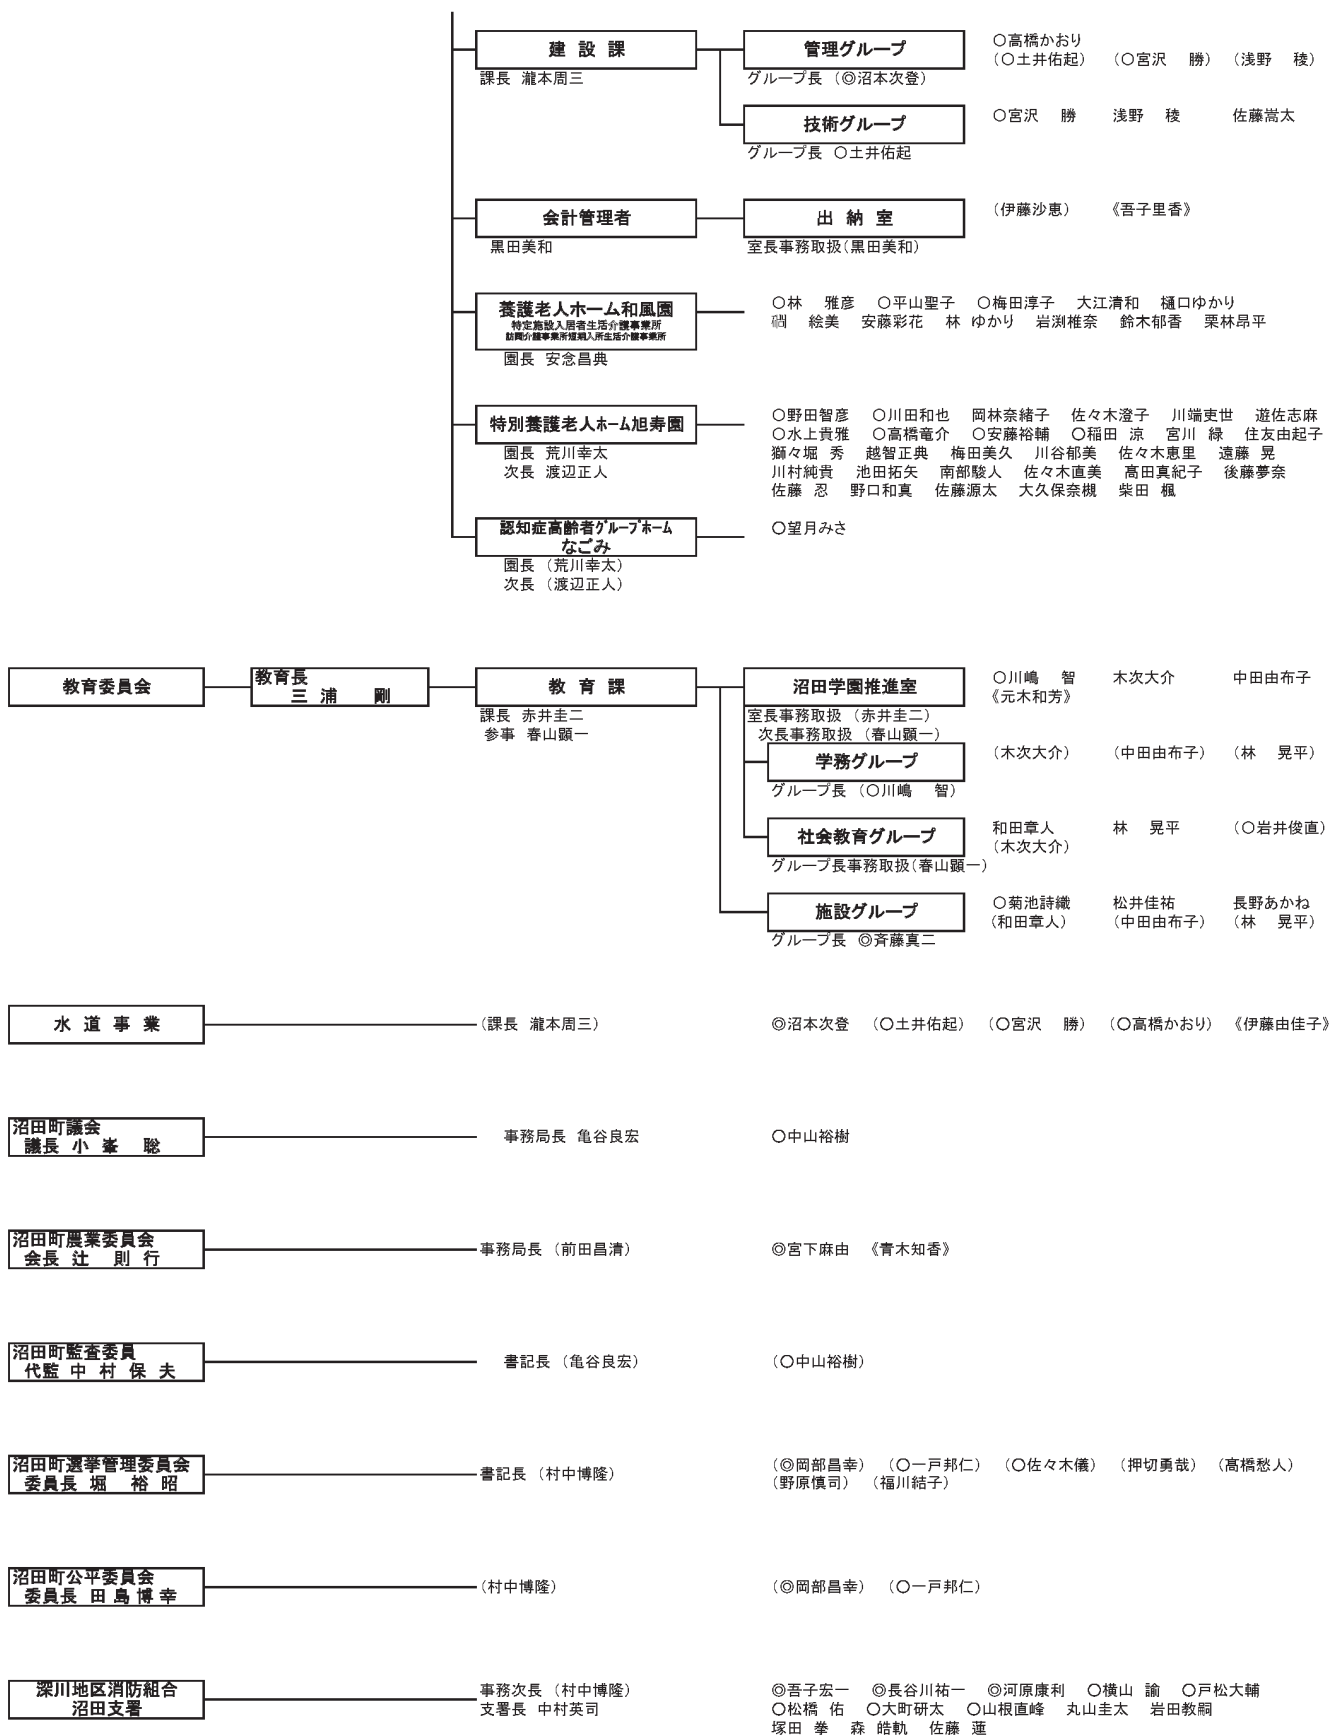

沼田町役場機構図

沼田町機構図

令和5年7月1日現在

沼田町役場機構図

※拡大した機構図をお求めの方は、
総務財政課までお問合せください。