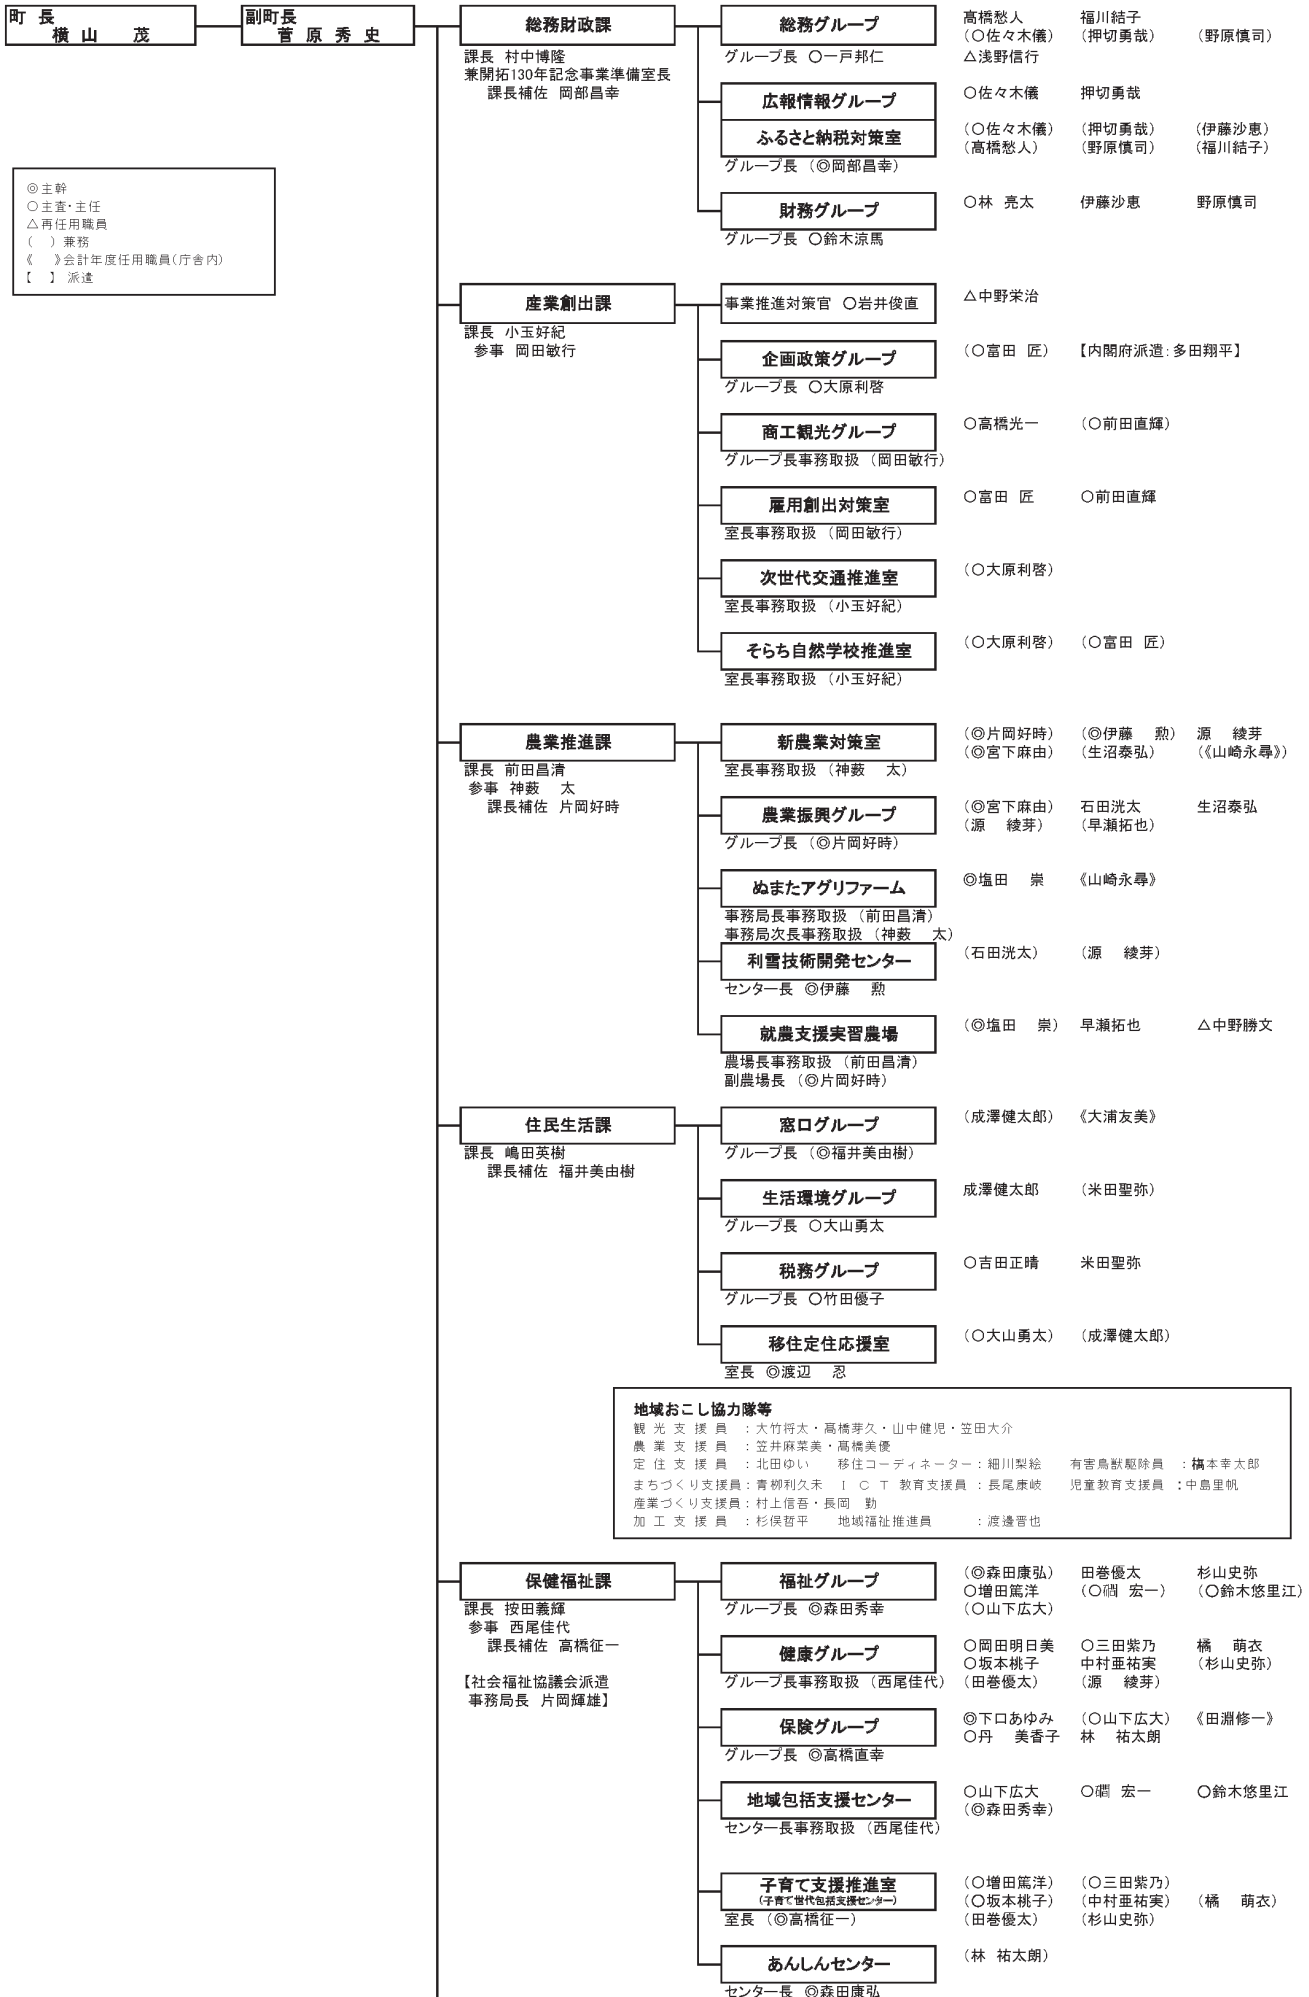

沼田町役場機構図

沼田町機構図

令和5年7月1日現在

沼田町役場機構図

※拡大した機構図をお求めの方は、
総務財政課までお問合せください。