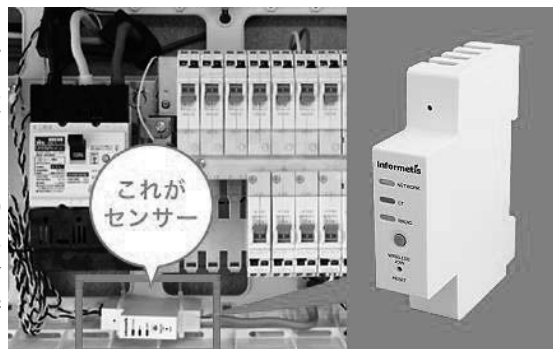

▲ 1・3・5号室の間取り図

※ 2・4号室は間取りが左右逆になります

▲居間（約13.5畳）にはテレビ台が備え付けられており、可動式の収納棚が設置されています。

▲寝室（約7.5畳）には、クローゼットがあります。

▲脱衣所・お風呂・トイレも広々としており、着替えや洗濯などをするために十分なスペースを確保しております。

ICT電力センサーで健康づくり・見守り支援

沼田町では、令和2年9月に奈良県立医科大学MBT研究所及びMBTリンク株式会社と包括連携協定を締結し、ICTを活用した健康づくり・見守り支援などの事業を実施しています。

「あるくらす団地」にはその事業の一環として、自宅の配電盤に電力センサーを設置し、家宅内の電子機器の使用状況を家電別で計測し、居住者の健康状態などを間接的に把握することができ、健康づくりやご家族が遠隔で見守りをする事ができる仕組みを提供しています。

町民向けに内覧会を開催しました

沼田町地域優良賃貸住宅「あるくらす団地」が完成し9月30日（土）町民の方を対象に内覧会を行いました。

今回建設された「あるくらす団地A棟」は5戸入居することができ、内覧には約60名の方が訪れ、「収納スペースが多く、位置が低いので取り出しやすそう」など実際に入居した際のイメージをしながら部屋を見ていました。