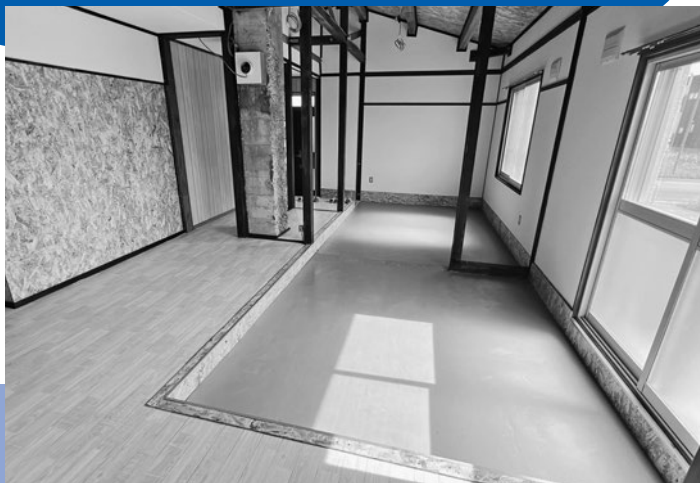

# 北海学園大学×沼田町 セルフリノベーション

～アトリエのある家～

北海学園大学で建築を学ぶ学生が連携協定の取り組みの一環として、空き家を学生自身でリノベーションし、移住体験住宅やサテライトオフィスなどに有効活用する事業を4月から半年間かけて行いました。この活動は今年で7年目となります。

今年「アトリエのある家」をテーマに、自ら計測を行い2グループに分かれてそれぞれの思いと共にプレゼンテーションで競い、今回完成したものとなりました。完成した物件の名前は「カナリエ」、夢をかなえるアトリエです。今後は移住体験住宅として使用する予定となっています。

## 完成したのはこちら

天井を抜くことによって平屋でも広々とした家の印象に変わり、ドアもすべて撤去することによりどこにいても自分の作品と向き合える仕様となっています。  
プライベート部分は小上がりに♪