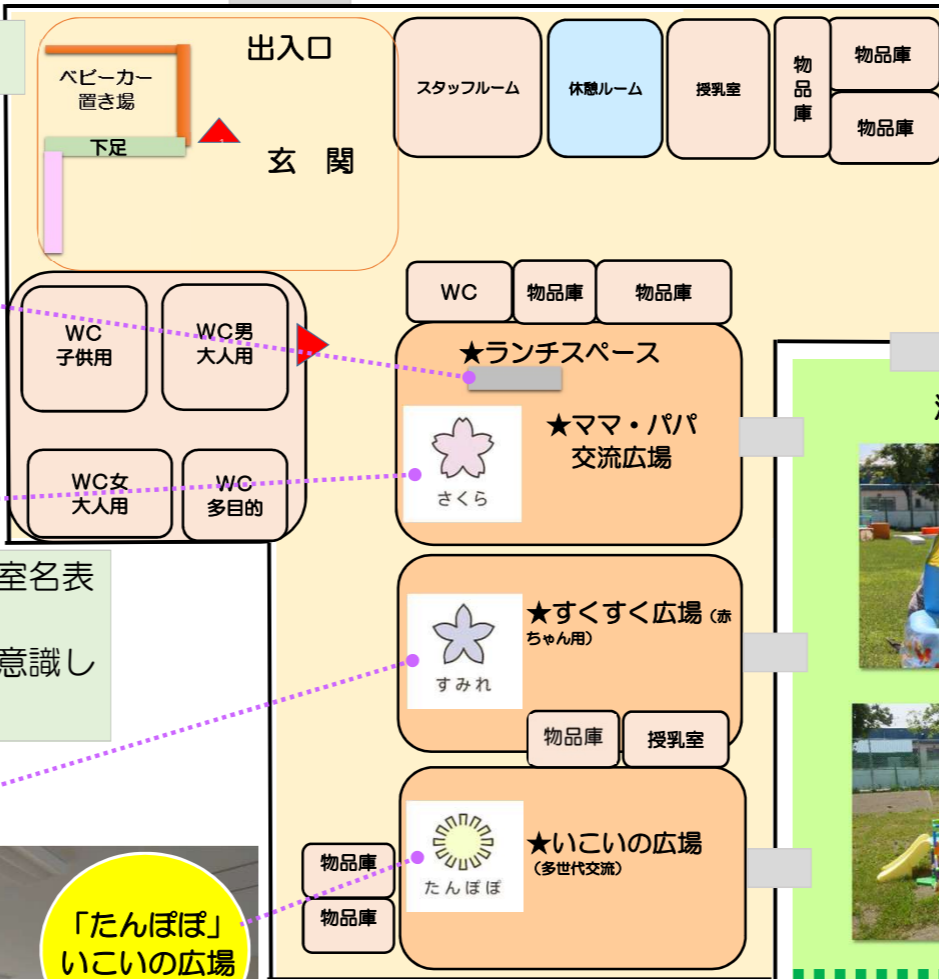

子育て交流広場「えがお」見取り図 (沼田町子育て支援センターサテライト施設)

- ◆ 小さなお子さんが保護者と一緒にのびのびと遊べる場に！
- ◆ 子育て世代の交流と情報交換ができる場に！
- ◆ こどもから高齢者まで地域住民が関わりあう場に！

「おやこひろば」
広い空間でのびのび遊べる空間
大型遊具も設置

えがお

子育て交流広場

簡易キッチンなど配置し、ちょっとした料理や栄養教室など開催。

3部屋は、棚の色と室名表示で各部屋を表現。旧幼稚園のクラスを意識した色合いに。

各種事業	今まで	これから
	びよびよクラブなど、スペースを要する事業は「ふれあい和室」などを使用して実施していました。○子育て支援センター(認定こども園内) 約30㎡	びよびよクラブなど、ふれあい和室などで行っていた事業を「子育て交流広場」で実施します。○子育て交流広場 約540㎡

※認定こども園内の子育て支援センターもこれまでと変わらずにご利用になります。

認定こども園内の子育て支援センター