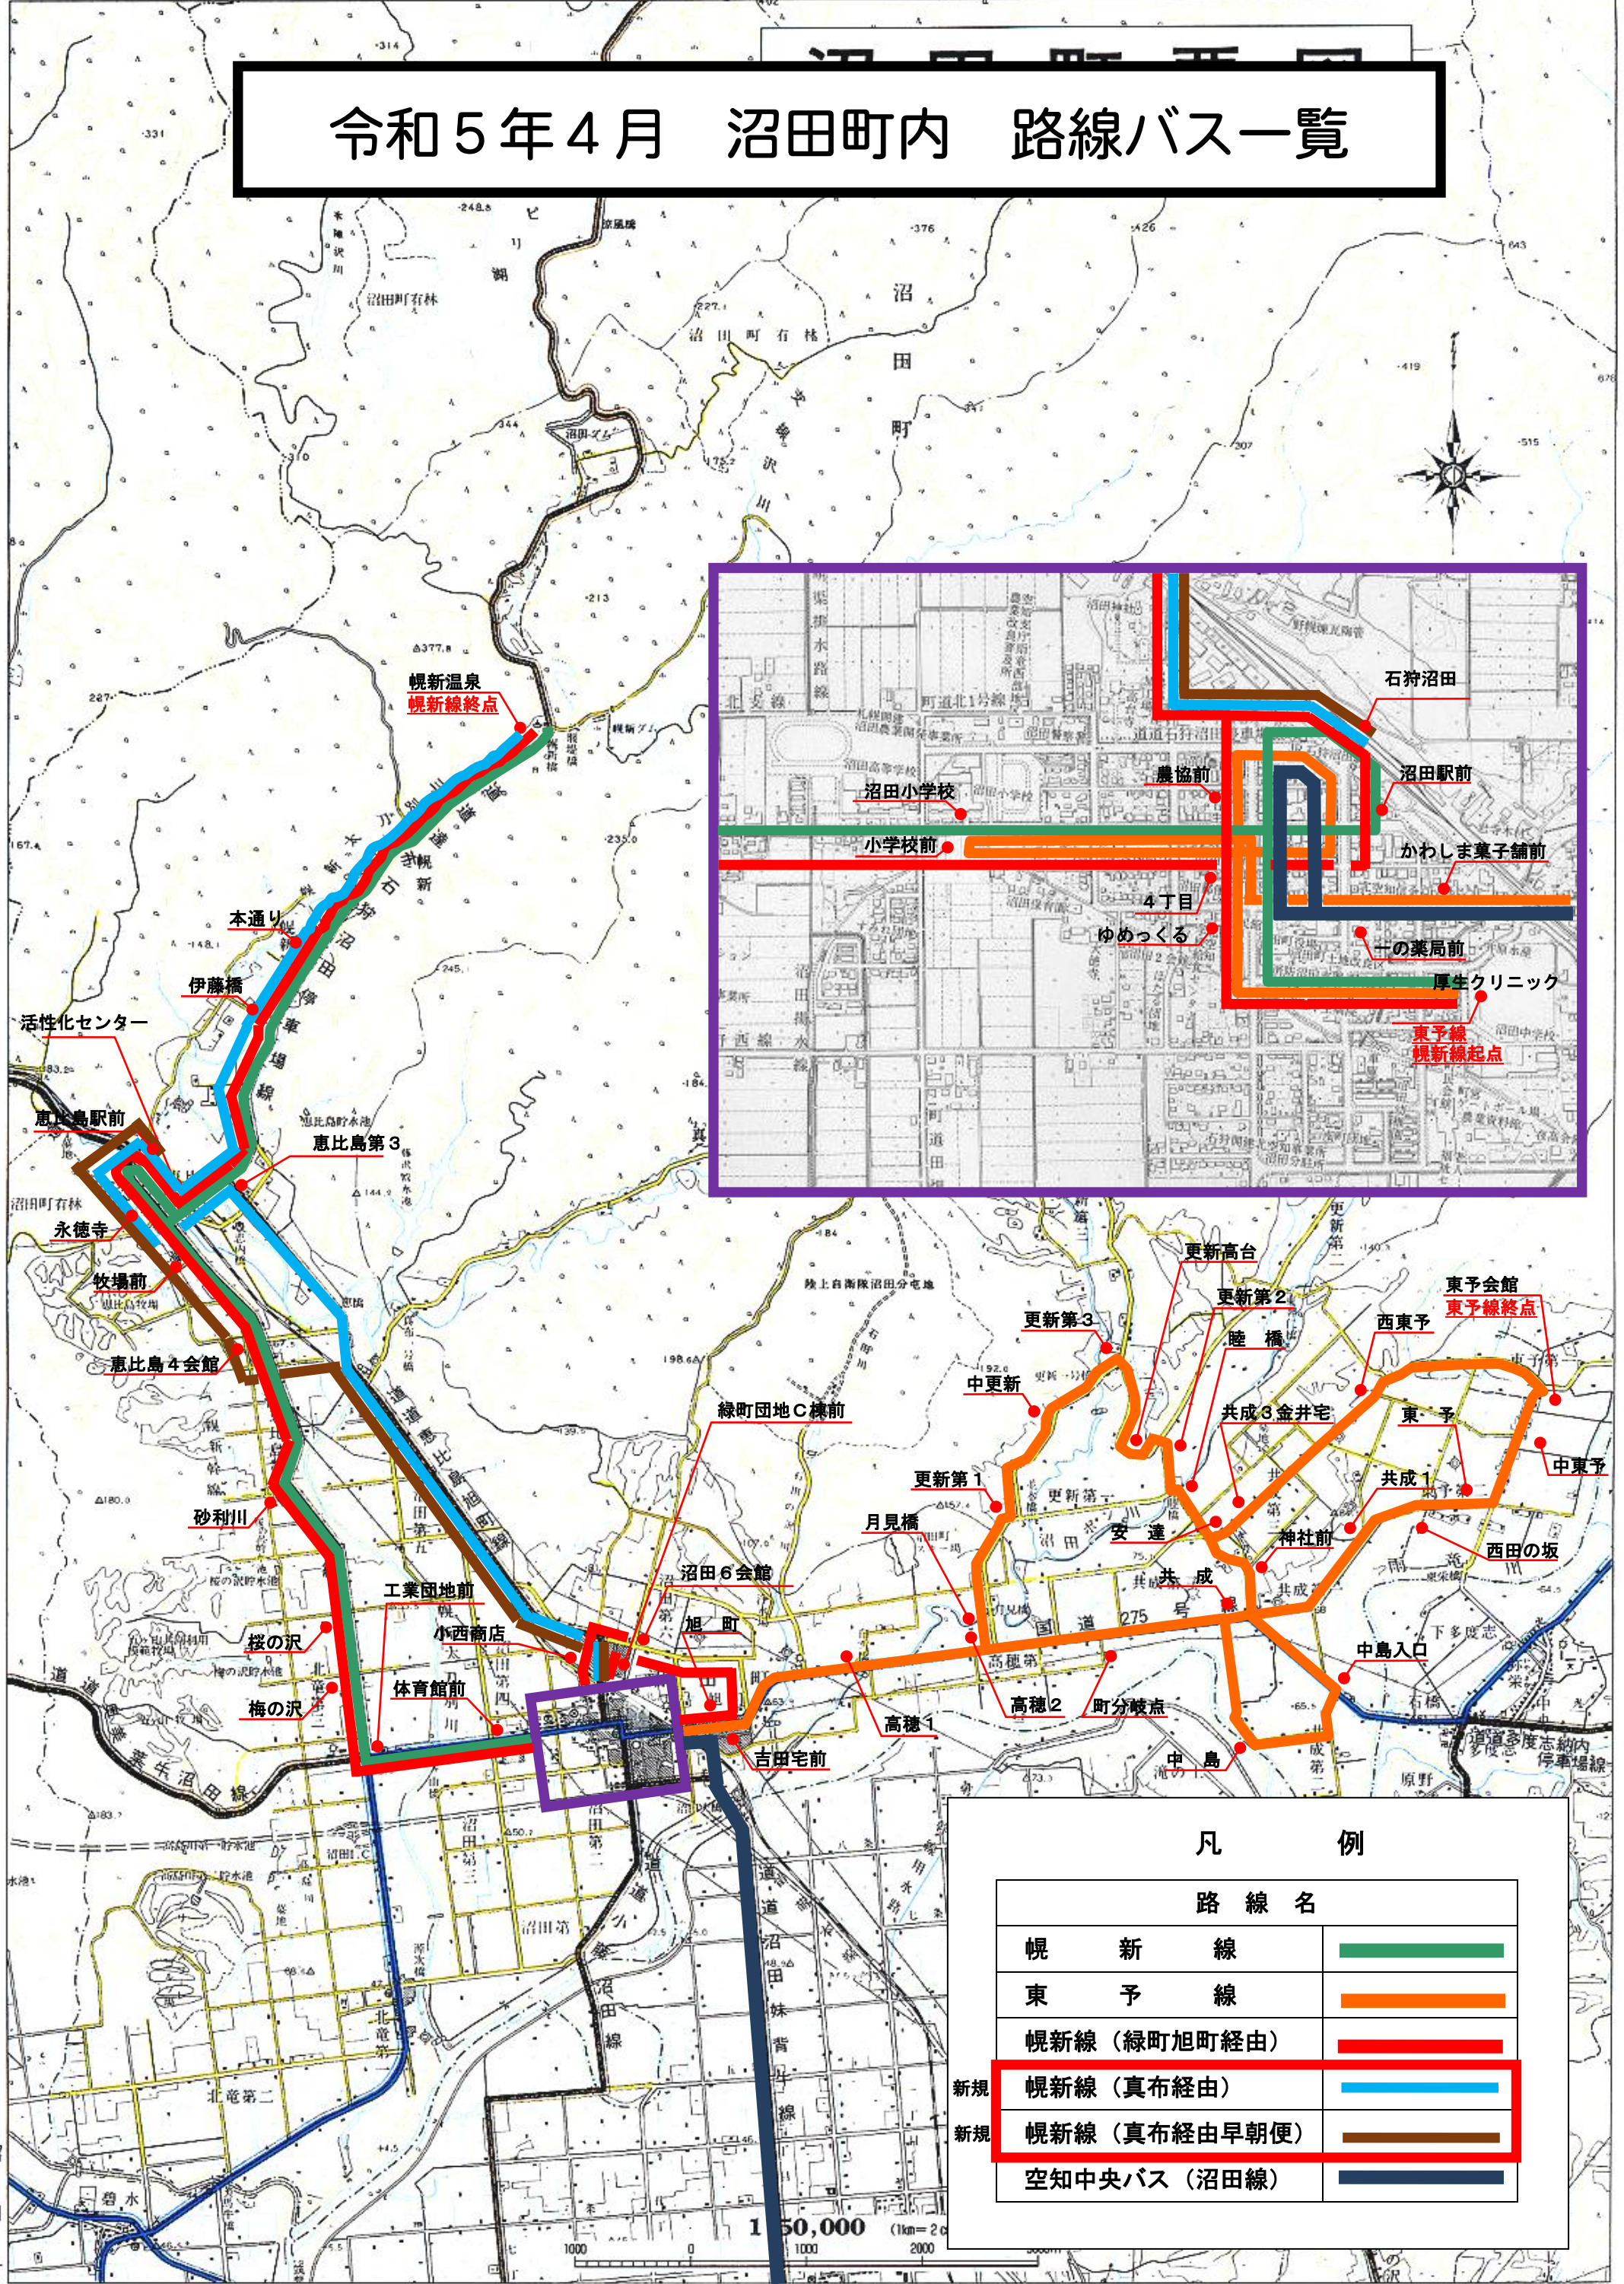

令和5年4月 沼田町内 路線バス一覧

凡 例	
路線名	
幌新線	
東予線	
幌新線（緑町旭町経由）	
新規 幌新線（真布経由）	
新規 幌新線（真布経由早朝便）	
空知中央バス（沼田線）	