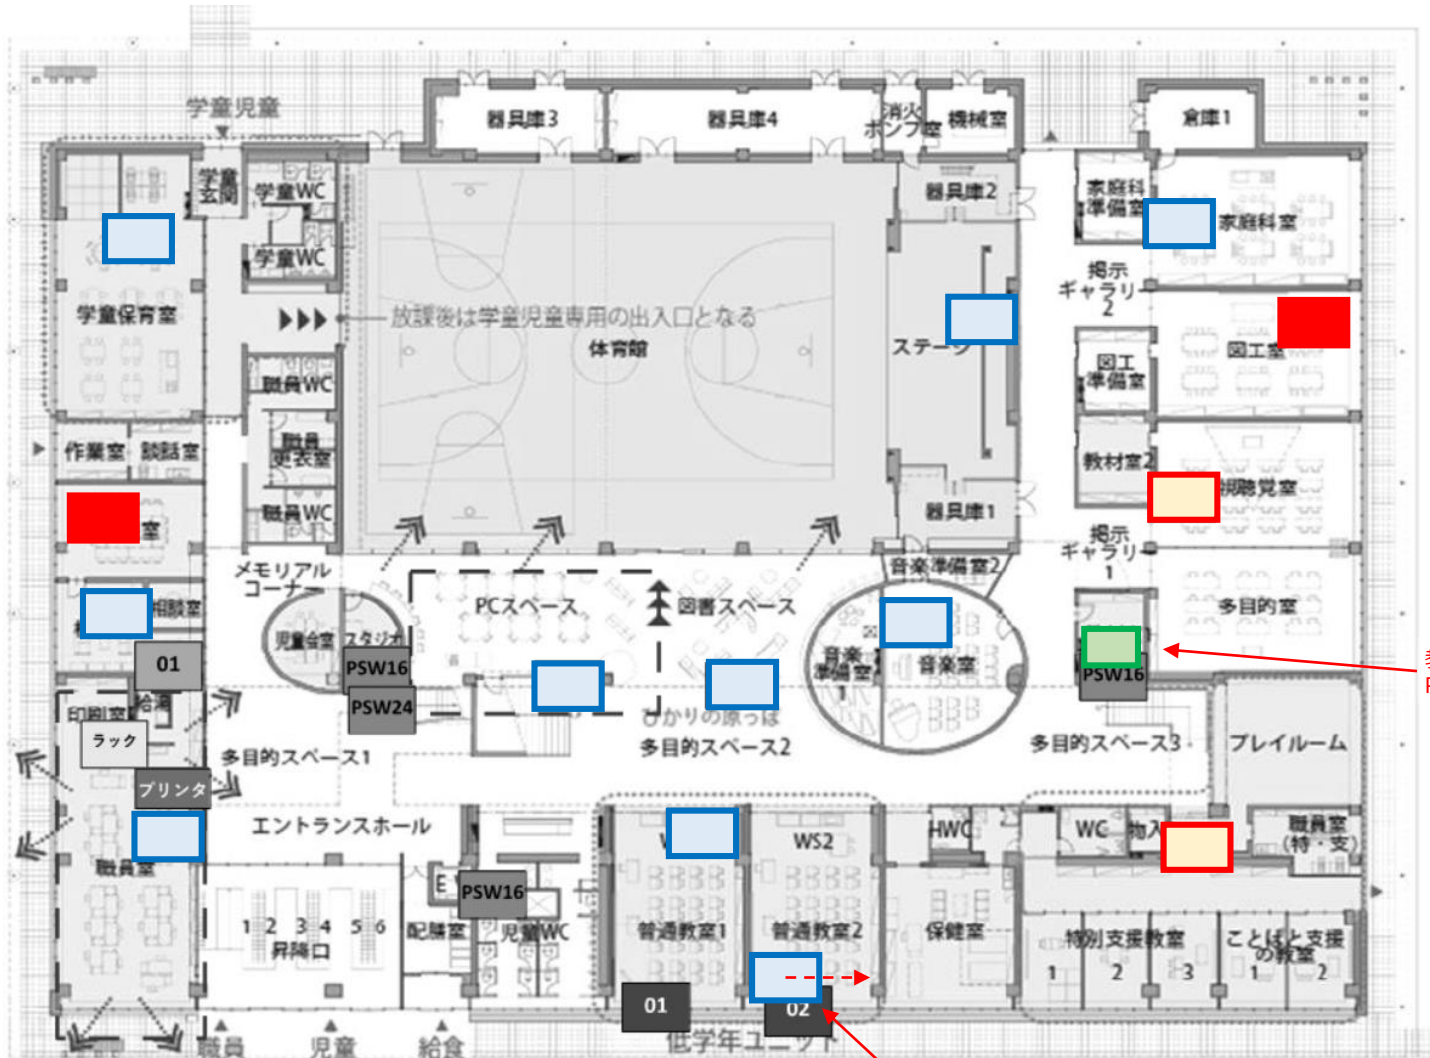

小学校 1階

凡例

- 既設アクセスポイント
- 更新アクセスポイント
- 新規アクセスポイント
- 新規PoEスイッチ

教材室内のハブBOXへPoEスイッチを追加

教室内で位置変更保健室側へ移設

小学校 2階

教材室4側の天井面へ設置

凡例

-  既設アクセスポイント
-  更新アクセスポイント
-  新規アクセスポイント
-  新規PoEスイッチ

中学校 3階・体育館

3階

体育館