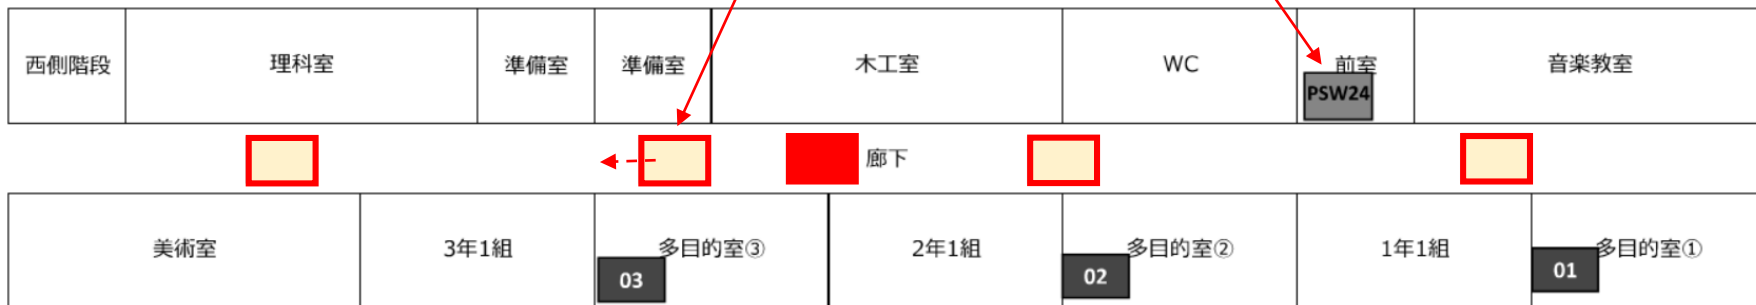

小学校 1階

凡例

- 既設アクセスポイント
- 更新アクセスポイント
- 新規アクセスポイント
- 新規PoEスイッチ

教材室内のハブBOXへPoEスイッチを追加

教室内で位置変更保健室側へ移設

小学校 2階

教材室4側の天井面へ設置

凡例

-  既設アクセスポイント
-  更新アクセスポイント
-  新規アクセスポイント
-  新規PoEスイッチ

中学校 3階・体育館

3階

体育館