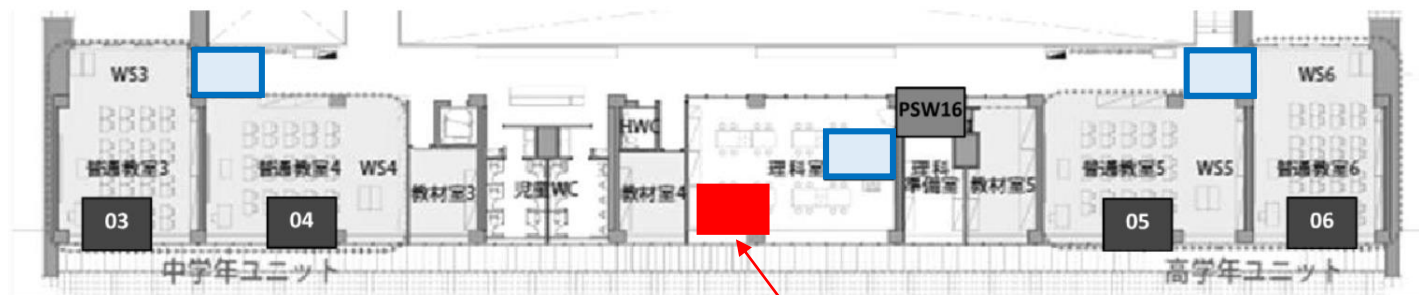

小学校 1階

凡例

- 既設アクセスポイント
- 更新アクセスポイント
- 新規アクセスポイント
- 新規PoEスイッチ

教材室内のハブBOXへPoEスイッチを追加

教室内で位置変更保健室側へ移設

小学校 2階

教材室4側の天井面へ設置

凡例

-  既設アクセスポイント
-  更新アクセスポイント
-  新規アクセスポイント
-  新規PoEスイッチ

中学校 3階・体育館

3階

体育館