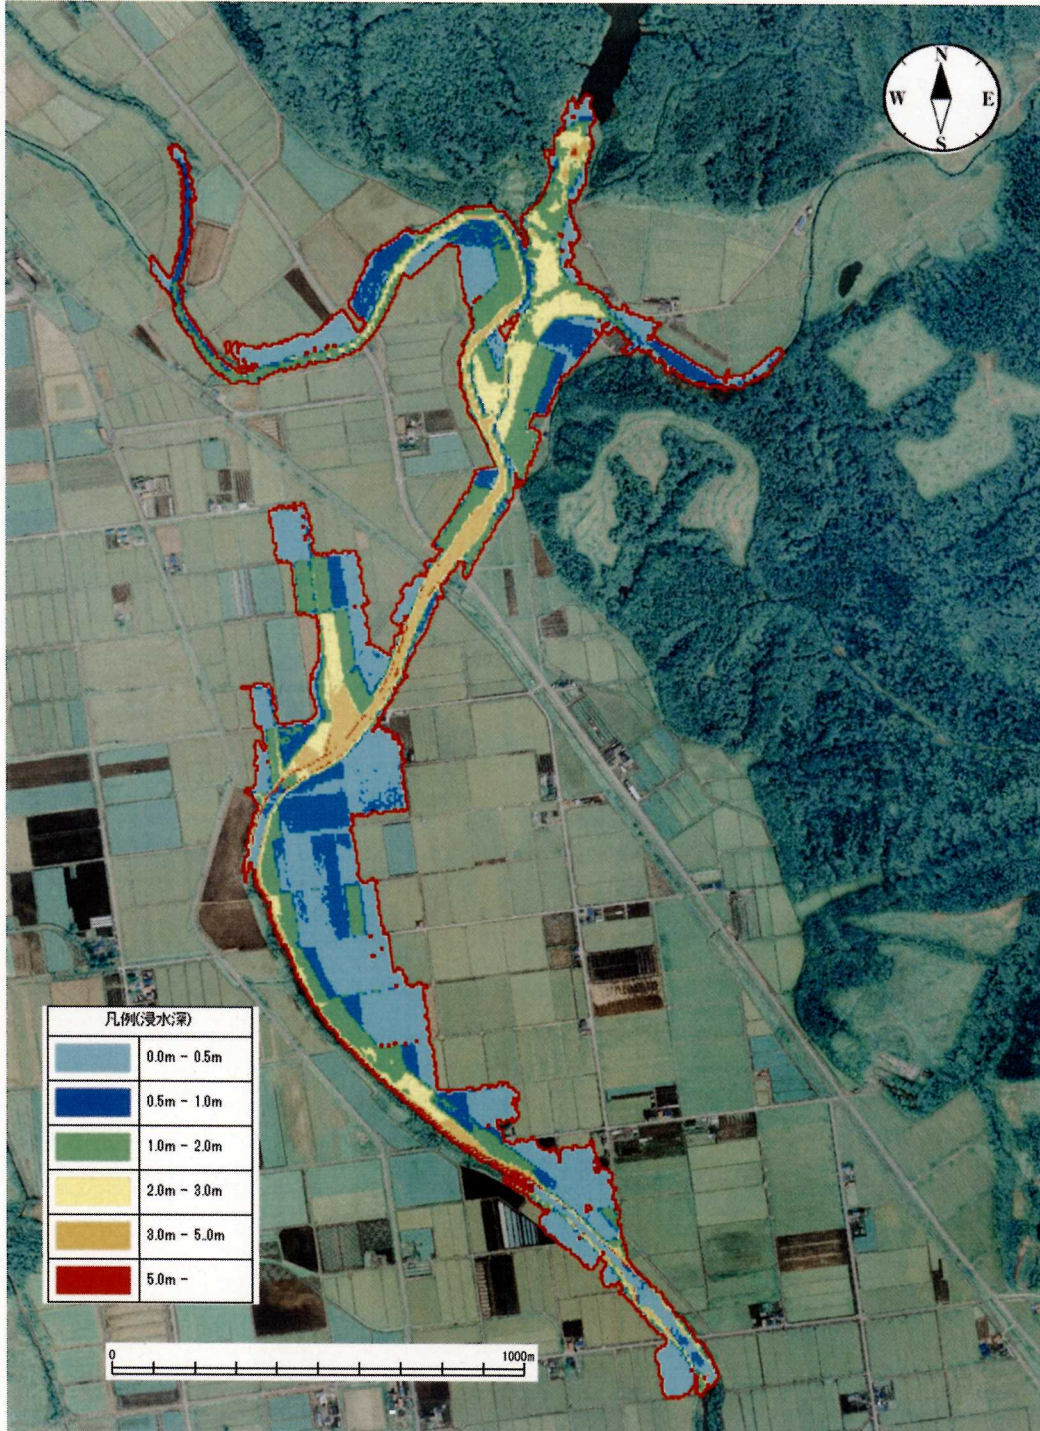

農業用ため池ハザードマップ作成業務  
浸水想定区域図

藤沢貯水池

※Copyright©NTT空間情報 All Right Reserved