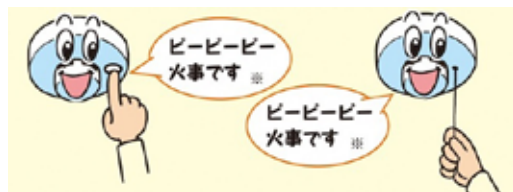

【正常な場合】

正常をお知らせするメッセージまたは火災警報音が鳴ります。