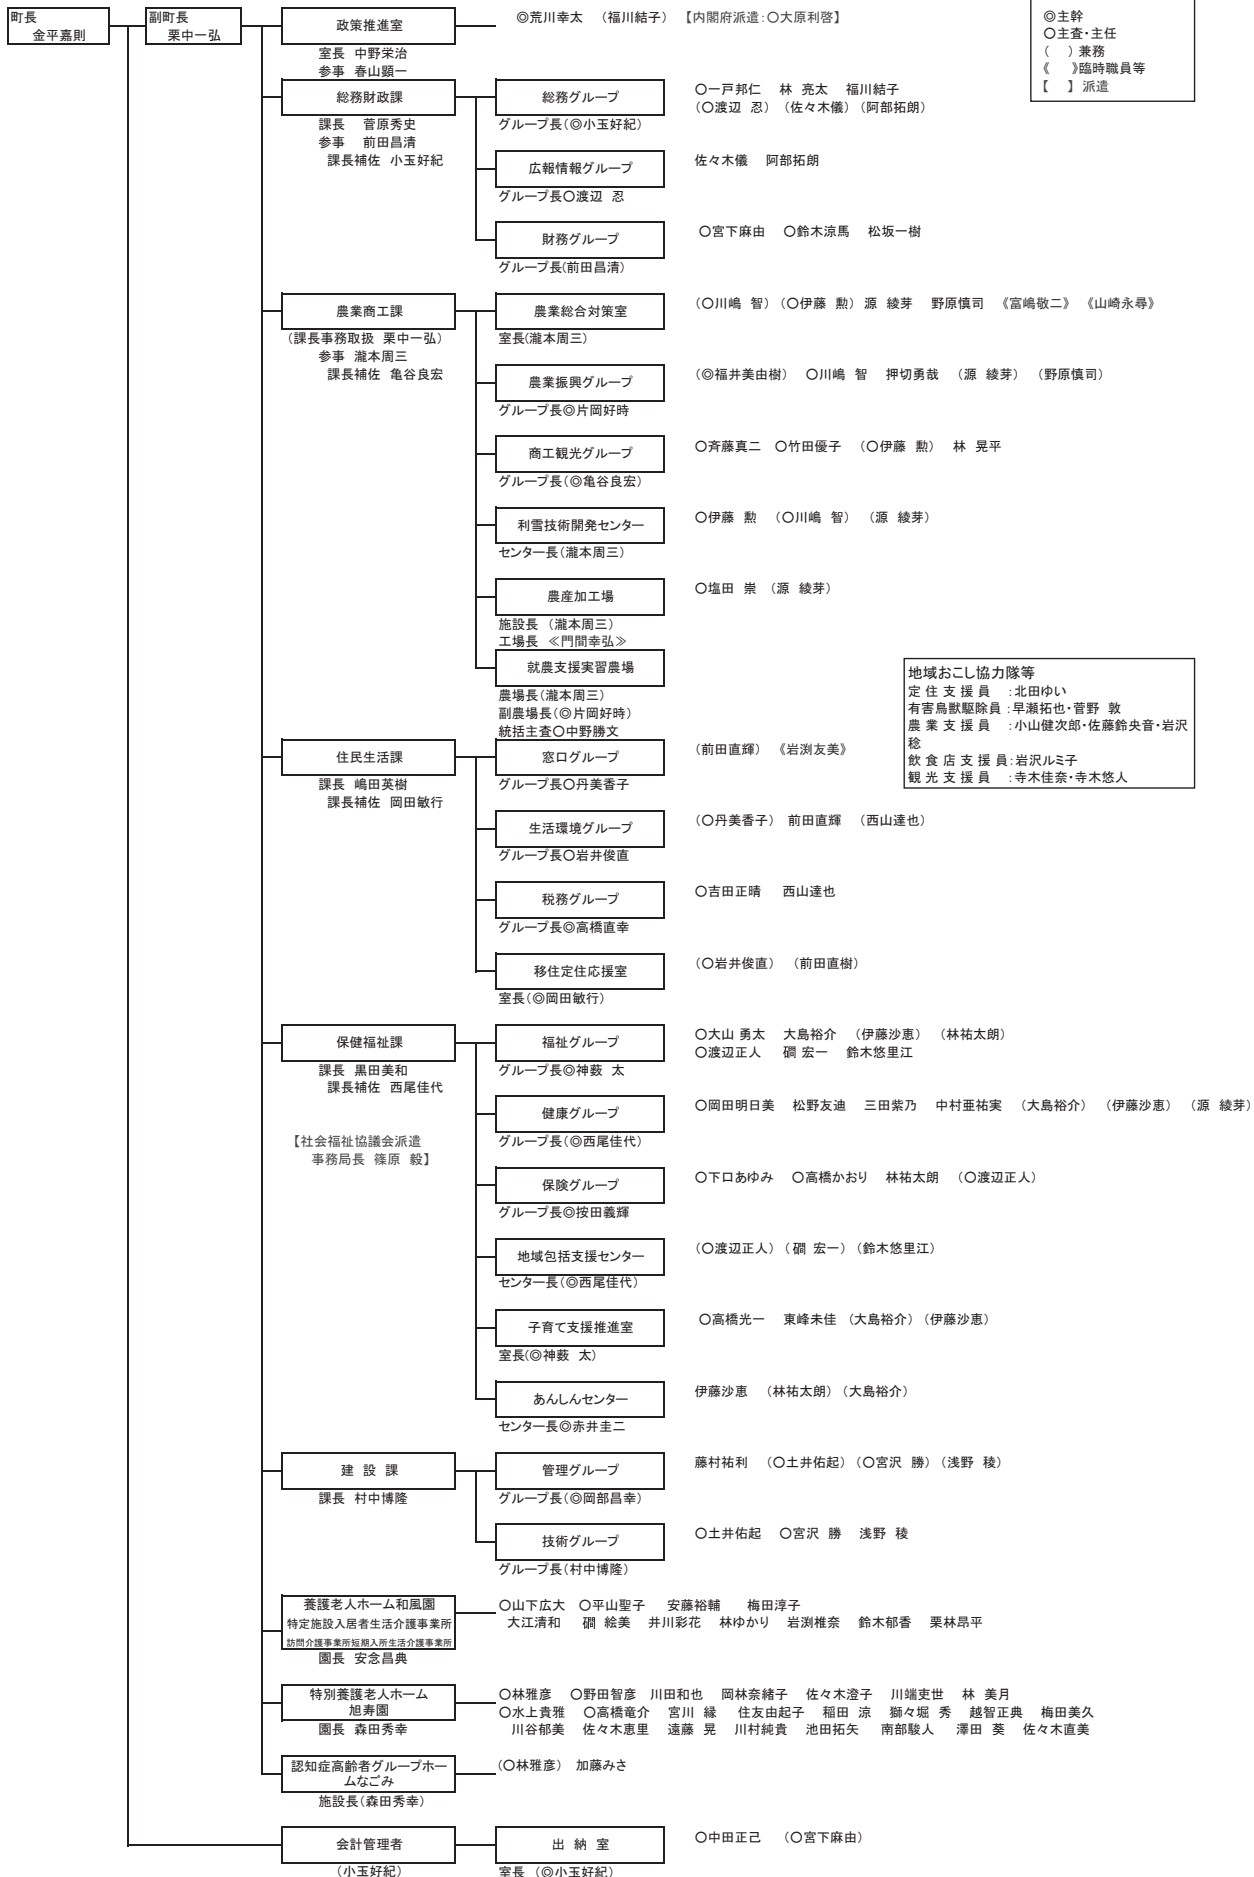

# 沼田町機構図

平成31年4月1日現在