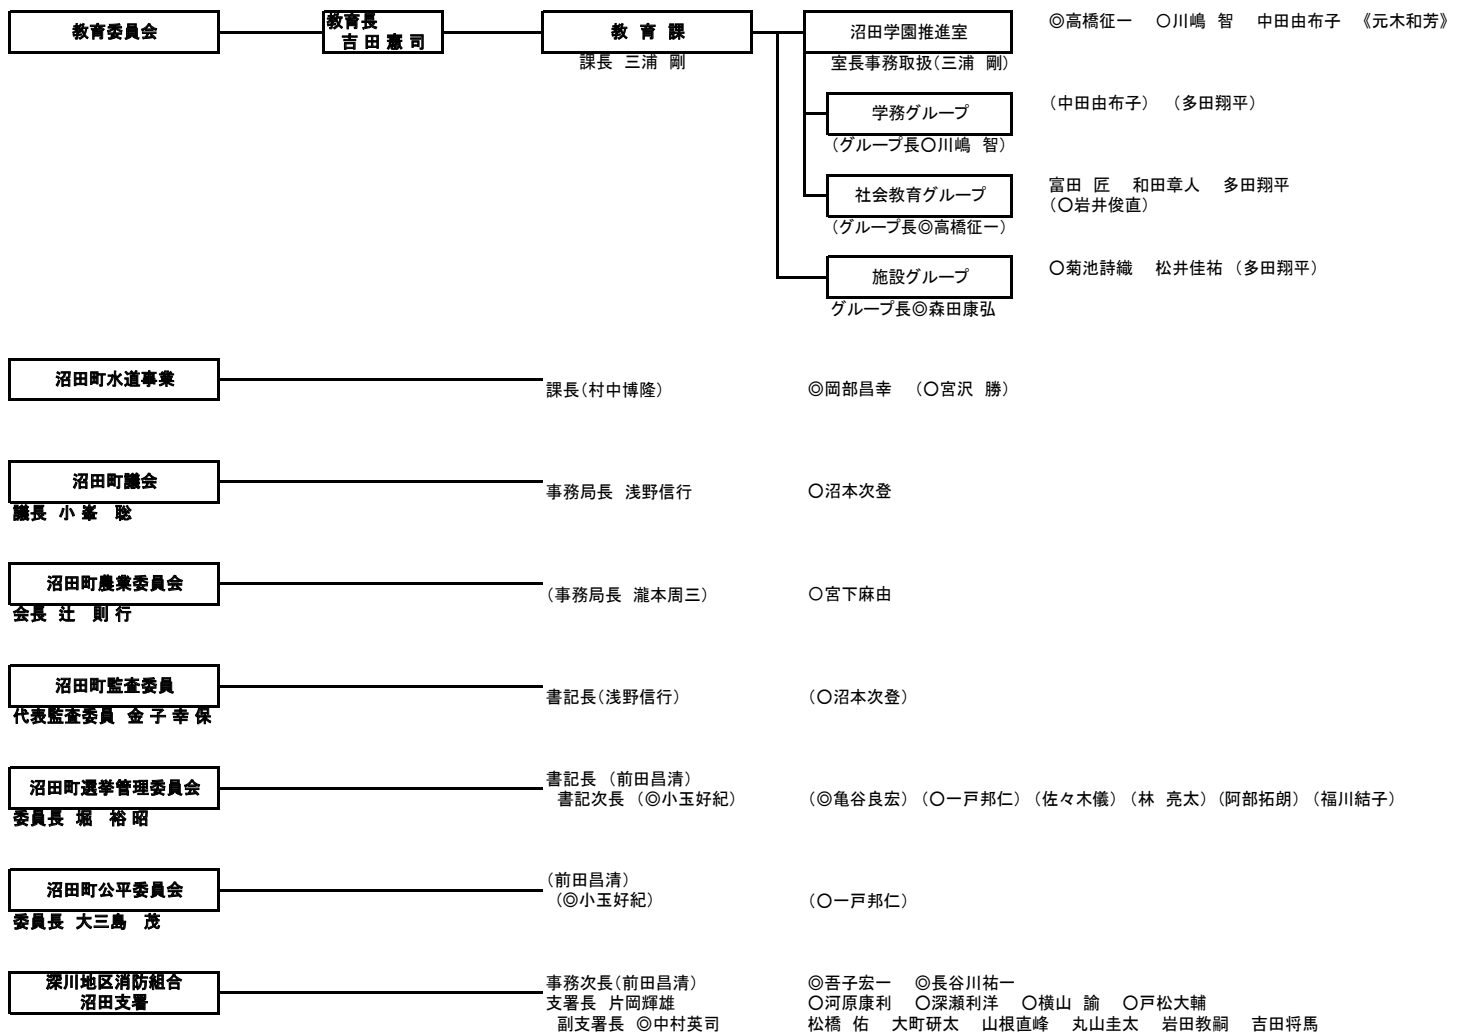

【沼田町機構図】

令和元年7月1日現在

沼田町役場機構図

令和元年7月1日現在

★令和元年7月1日から新たな組織体制になります★

産業創出課

「政策推進室」と「農業商工課」の企業誘致及び商工観光部門を新たに「産業創出課」として、まちづくりと産業振興創出を一体的に取り組みます。

農業推進課

基幹産業である農業部門を新規就農担い手対策及びスマート農業などの新技術導入を支援推進するため、「農業商工課」から「農業推進課」へ改称します。