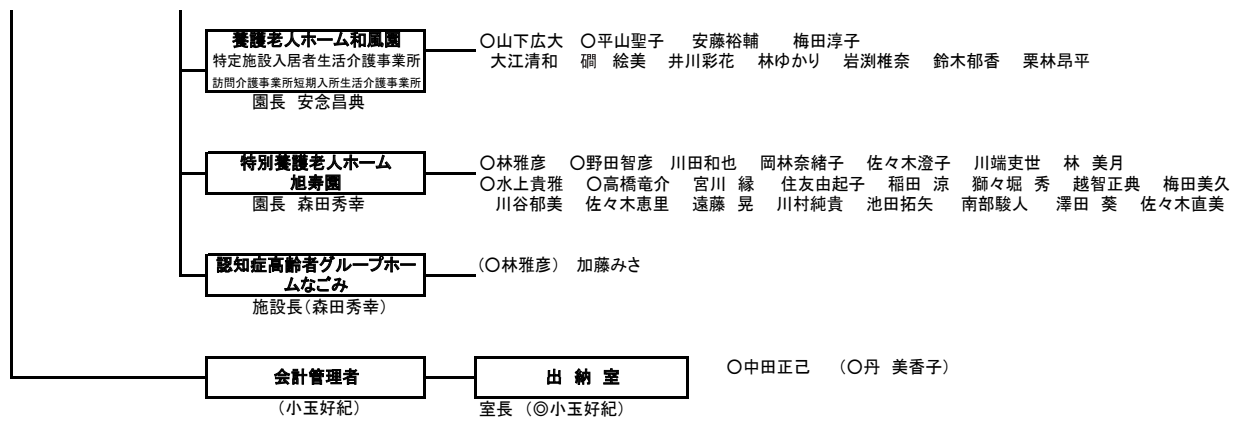

【沼田町機構図】

令和元年7月1日現在

沼田町役場機構図

令和元年7月1日現在

★令和元年7月1日から新たな組織体制になります★

産業創出課

「政策推進室」と「農業商工課」の企業誘致及び商工観光部門を新たに「産業創出課」として、まちづくりと産業振興創出を一体的に取り組みます。

農業推進課

基幹産業である農業部門を新規就農担い手対策及びスマート農業などの新技術導入を支援推進するため、「農業商工課」から「農業推進課」へ改称します。