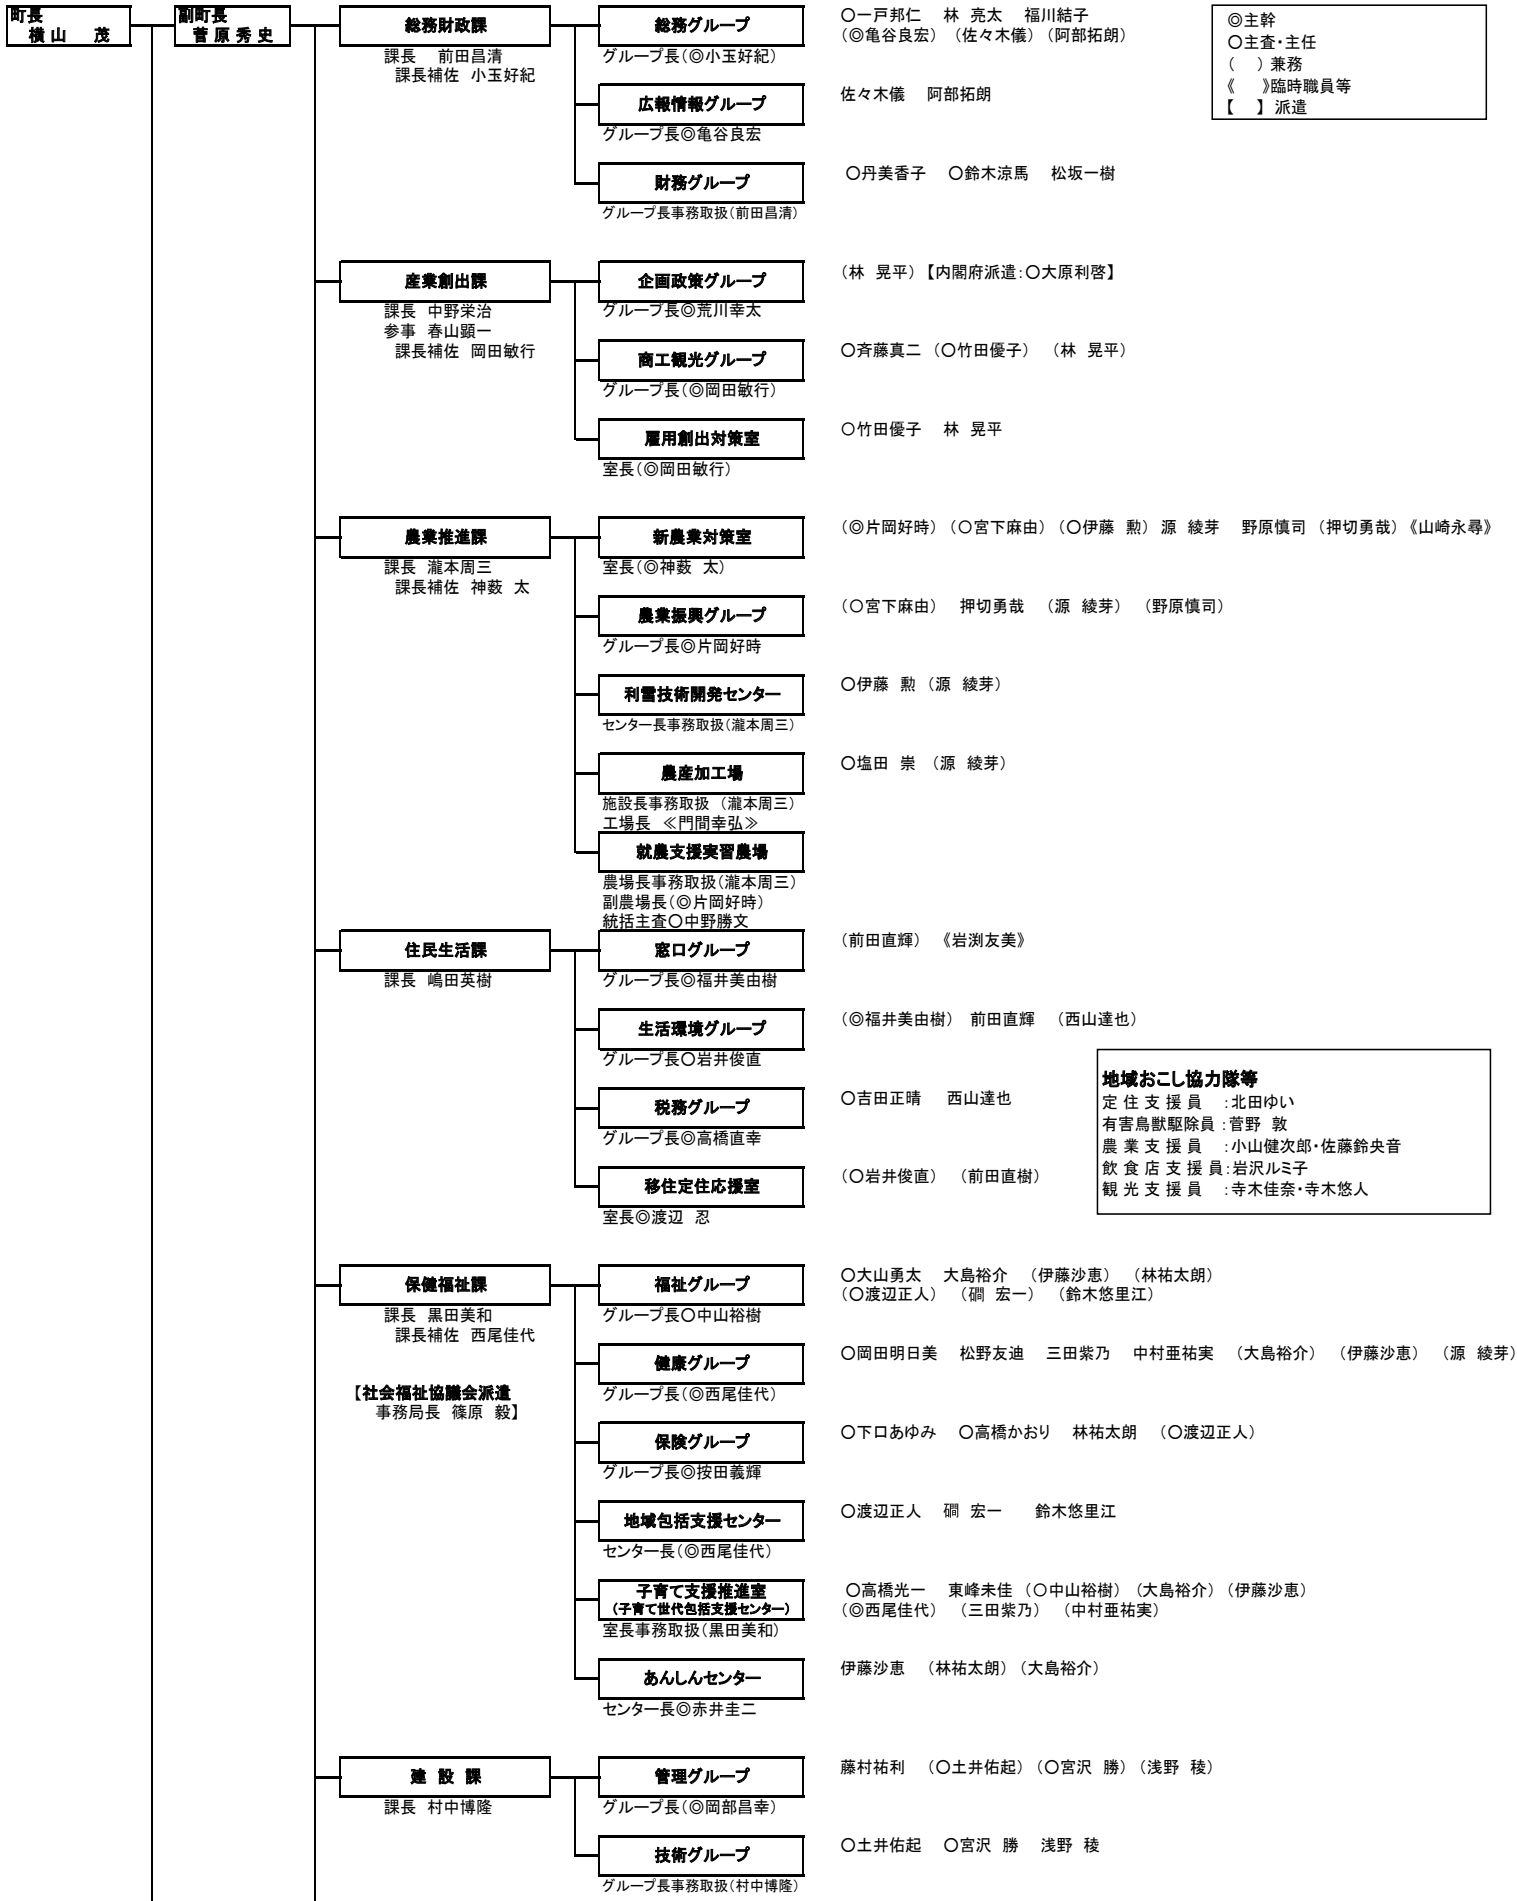

【沼田町機構図】

令和元年7月1日現在

沼田町役場機構図

令和元年7月1日現在

★令和元年7月1日から新たな組織体制になります★

産業創出課

「政策推進室」と「農業商工課」の企業誘致及び商工観光部門を新たに「産業創出課」として、まちづくりと産業振興創出を一体的に取り組みます。

農業推進課

基幹産業である農業部門を新規就農担い手対策及びスマート農業などの新技術導入を支援推進するため、「農業商工課」から「農業推進課」へ改称します。