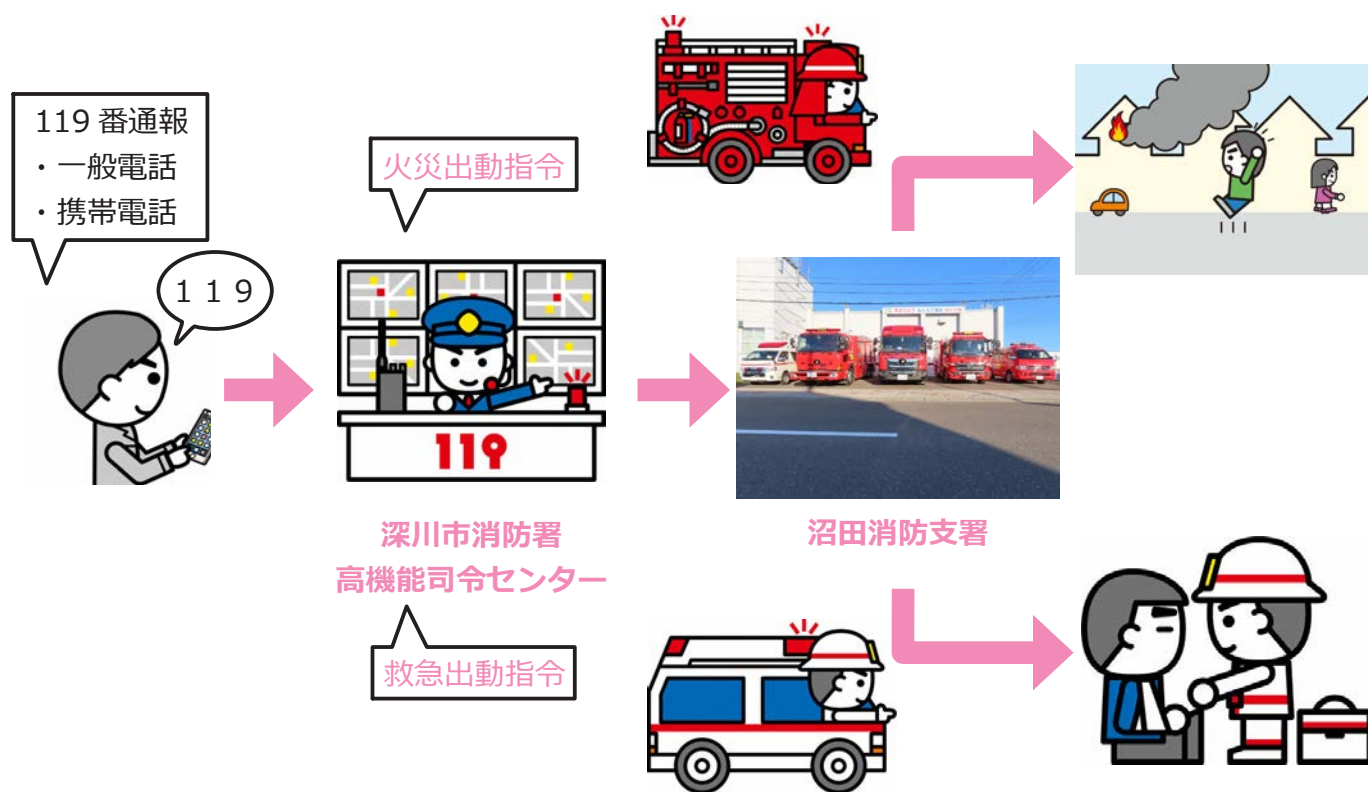

消 報

深川地区消防組合深川消防署
沼田支署予防担当 ☎ 35-2050

令和7年3月より深川地区消防組合 119番一元化運用開始！！

令和7年3月より沼田町内における一般電話、携帯電話からの119番通報は、深川消防署「消防指令センター」にて受け付けるようになります。119番通報の方法は今までと変わりありませんが、沼田消防支署職員が受け付けすることがなくなりますので、住所を伝える際には行政区名ではなく、「沼田町南〇条〇丁目〇番〇号 〇〇宅」のように最初に「沼田町」と必ず通信員にお伝えください。出動体制は今までと変更はなく、沼田消防支署より出動します。

深川消防指令センターにて一括で受け付けるため、火災や救急出動の初動がよりスムーズになります！

119番通報受付業務移行後の対応

消防からお願いがあります！

119番通報の内容によっては、心肺蘇生法、気道異物除去、止血法及び熱傷手当などの必要な応急手当の方法を電話でお伝えしますので、できる限りのご協力をお願いします。

119番通報は「あわてず落ち着いて、正確に通信員にお伝えください」

沼田町
防火標語

住宅用火災警報器は10年を目安に点検・交換しましょう。
『火の用心 「後で」と「今」で 変わる未来』